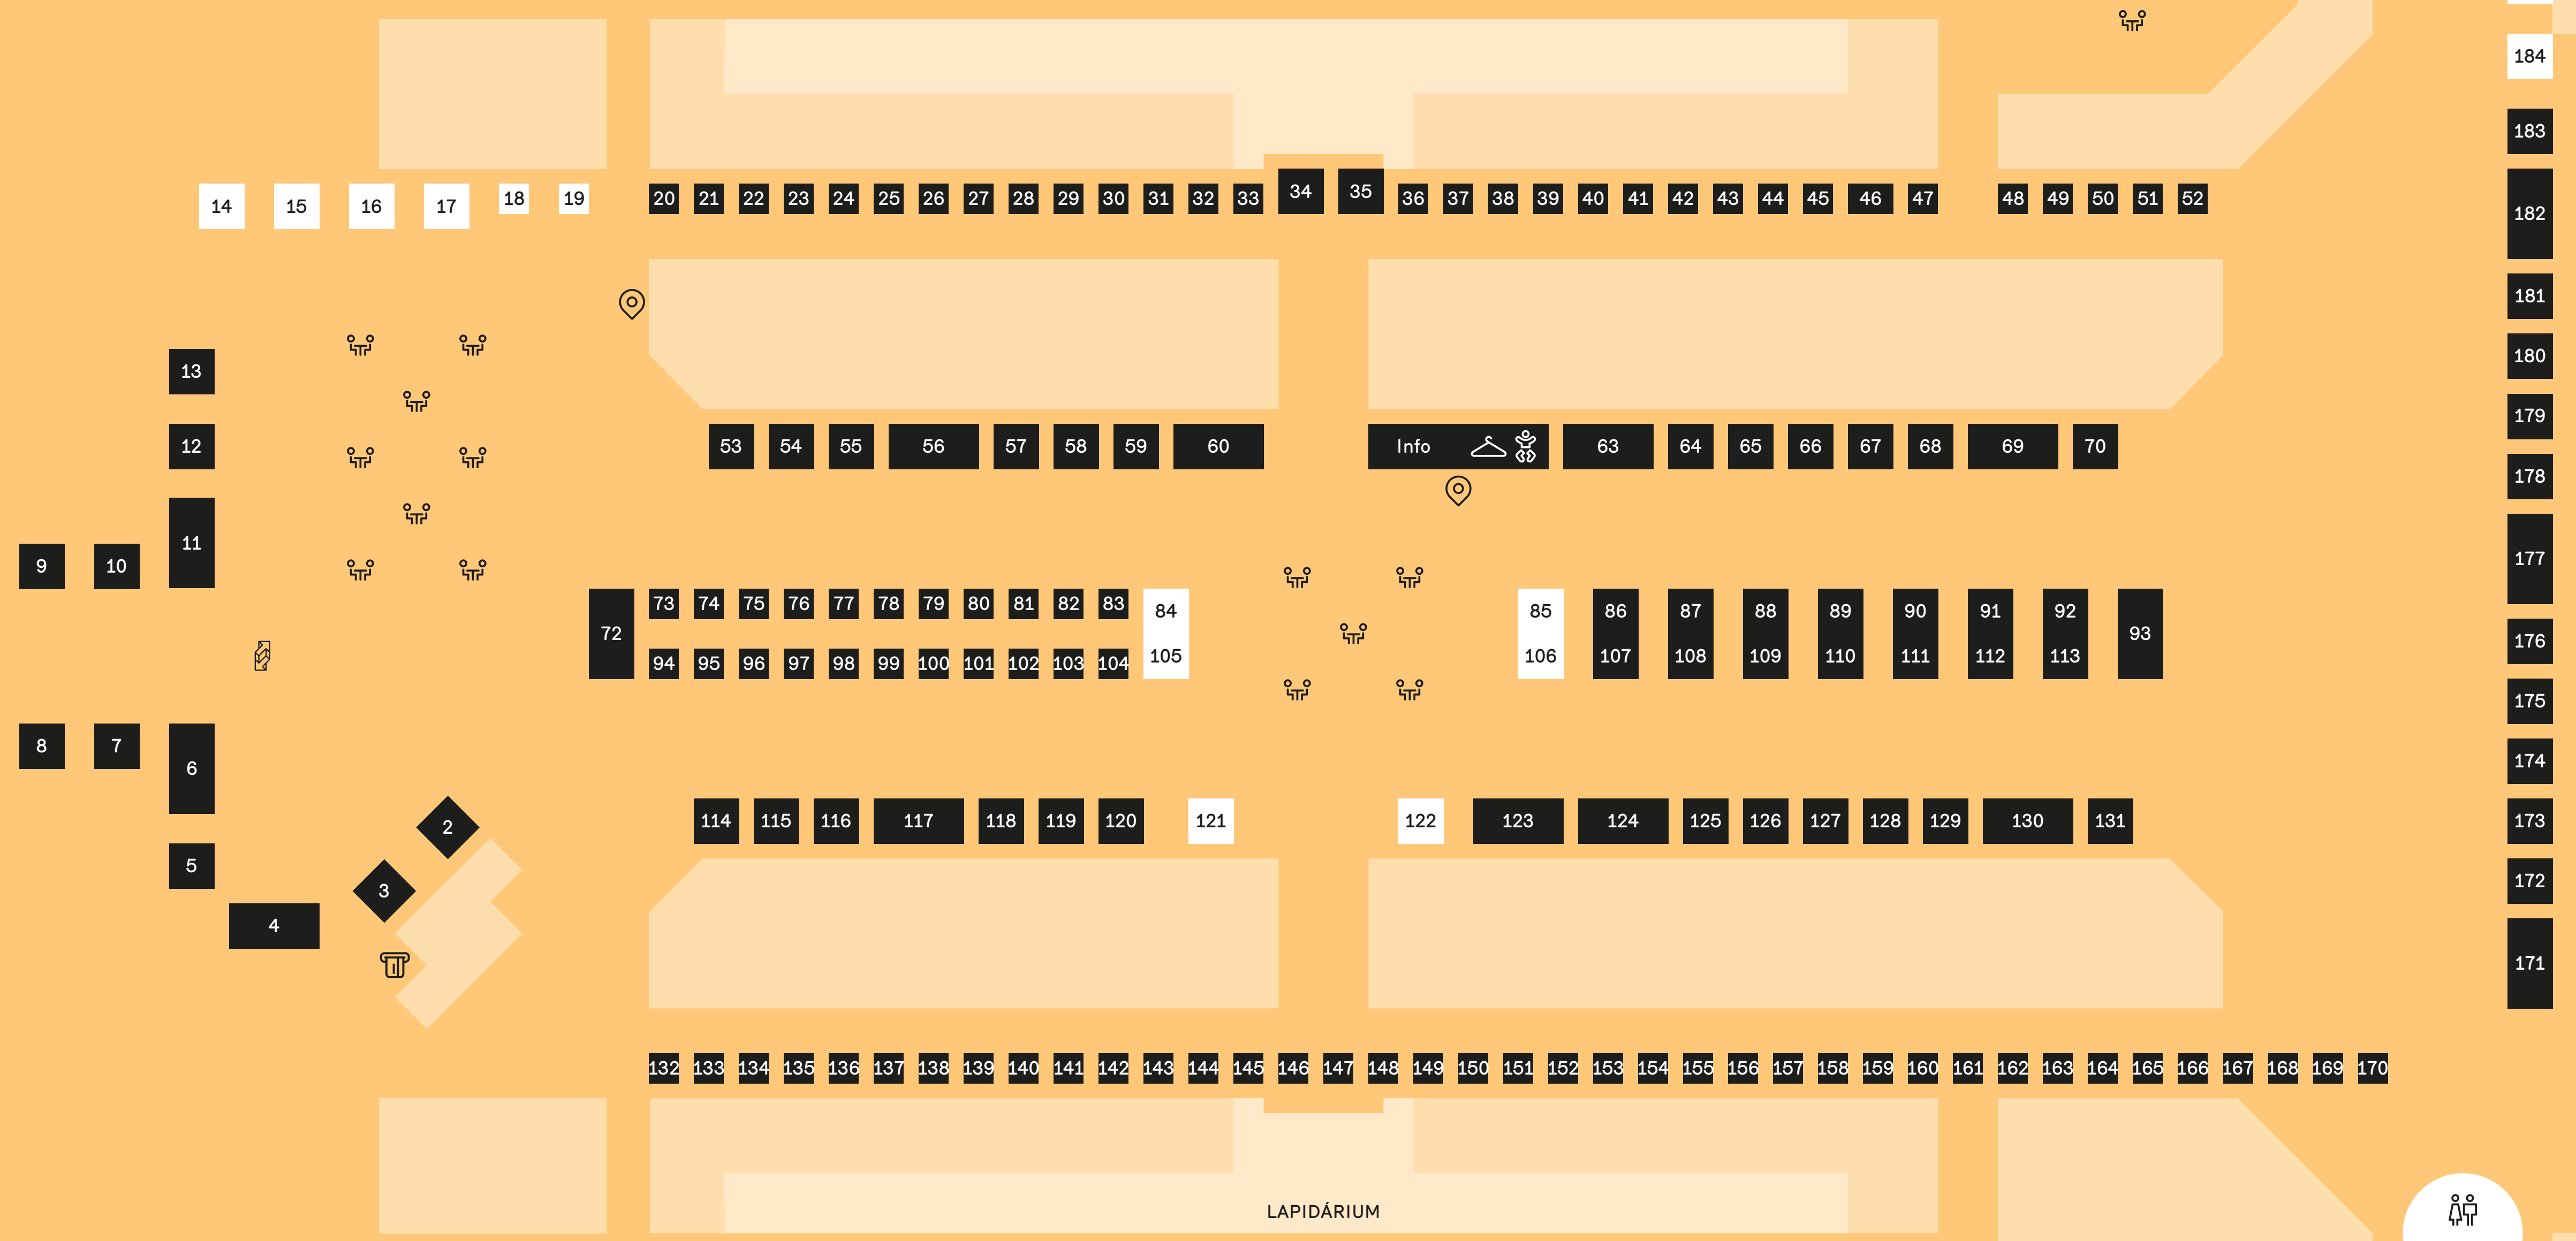

### 10.00 – 18.00

189

WC GAUČ  
NA VÝSTAVIŠTI  
(14–22 HOD.)

PLACENÉ WC  
ARTYČOK BISTRO

← TRAMVAJE + ULICE U VÝSTAVIŠTĚ ↑

↑ PRŮMYSLOVÝ PALÁC ↓

- DYZAJNÉR
- WC
- KABINKY
- PŘEBALOVACÍ PULT
- OBČERSTVENÍ
- BANKOMAT
- FOOD ZÓNA
- MAPA STÁNKŮ