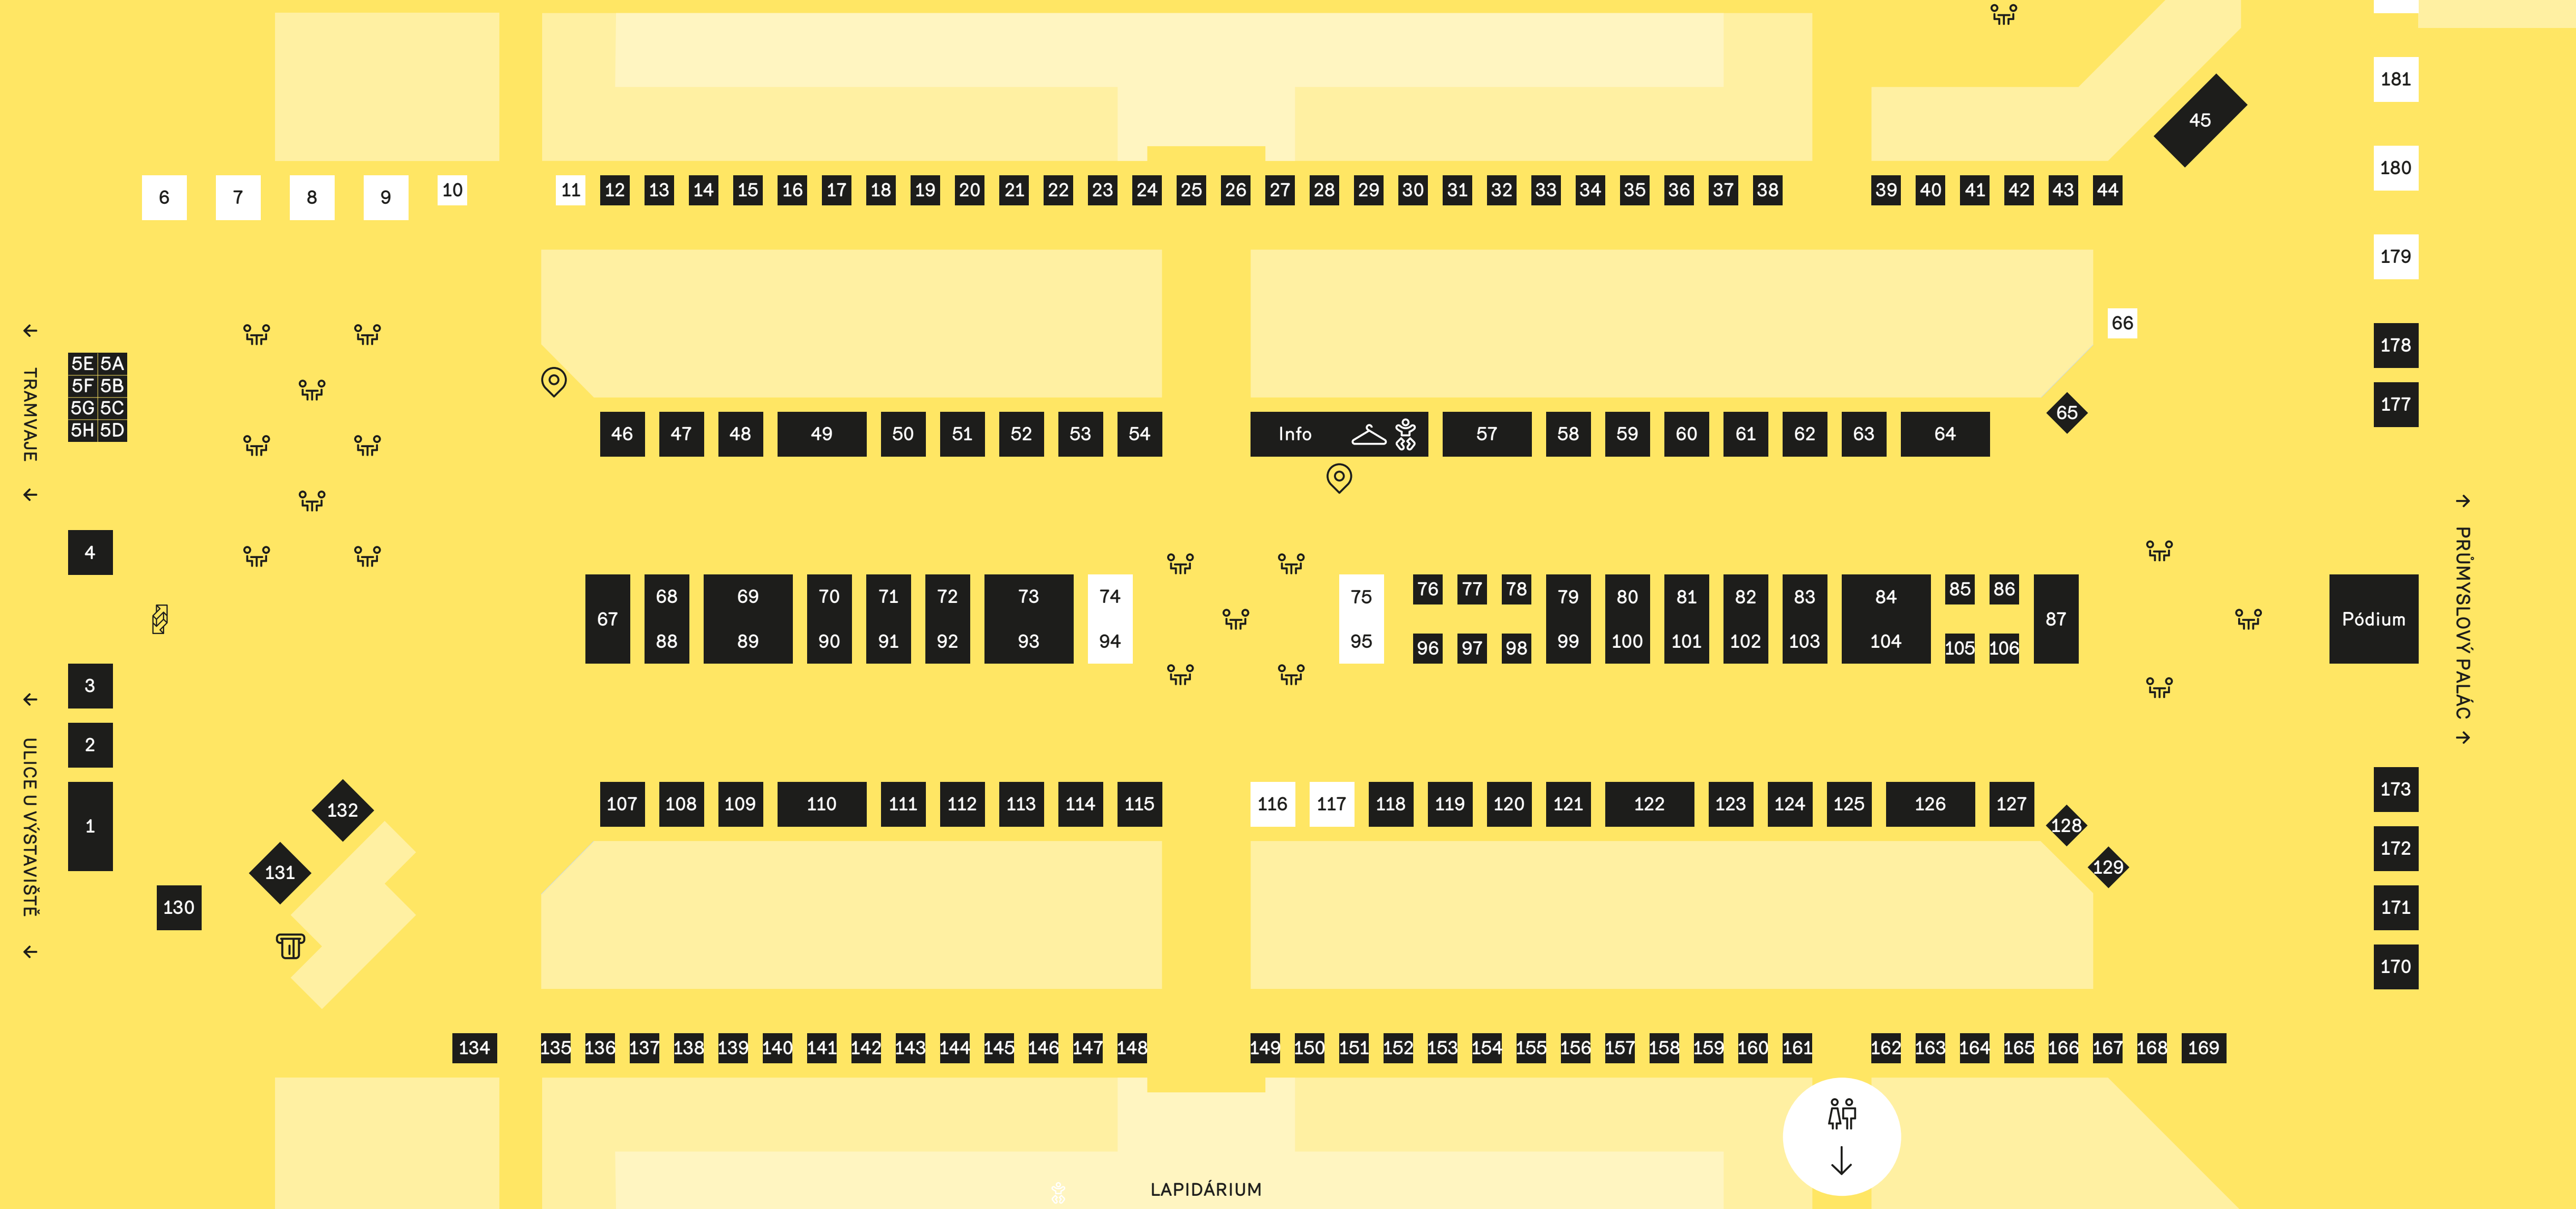

Dyzajn market Léto

21–22/5/2022
10.00–18.00

- DYZAJNÉR
- OBČERSTVENÍ
- WC
- BANKOMAT
- KABINKY
- FOOD ZÓNA
- PŘEBALOVACÍ PULT
- MAPA STÁNKŮ

102	# 3DBARA	92	F FALIBU	181	LA TORTILLA	69	POLIE
	A	84	FEBER	173	LAJUPE	107	POTVORÁČEK
145	A.LOIS	5G	FELTA	168	LE PETIT JOIE	136	PRINTINTIN
80	ACID-DESIGNS	49	FIFLE	107	LE_TRO	66	PROSECCO KOLO
178	ADELL	59	FIORI E COLORI	169	LEBAN	89	PU55YCAT BY ZUZANA RYANTOVÁ
83	ALET	5B	FLORAL DREAM	171	LENNYBAGS	31	PUAREE
1	ALLA BABY	28	FLOWER SPIRIT	114	LESLIEN		R
33	ALLEN A LILLY	122	FORMACE DESIGN	163	LIKEME.CZ	26	RARE NATURAL
96	ALMA	84	FRAISE	156	LISTOPADKY	179	REPUBLICAFÉ
135	AMELIA E.	72	FUNKY DOG	62	LOCALHAND	17	RIBELL
57	ANNA JANSKÁ	144	FUNNY TIES	142	LORIS	115	RIVICA
64	ARTGI		G	94	LOS CHURROS	7	RODINNÝ PIVOVAR ZICHOVEC
5A	ASSIMETRIA	165	GIVILI	147	LOVEGEMS BY IVANA	116	ROOSTER SAUSAGE GOURMET
106	AURA ORIGINAL	79	GOCI	98	LUDMILASENKY	68	ROSARIO COLVIN
146	AVOMERI LINEN	130	GOSH	90	LULL LOUNGEWEAR		S
177	AYLLA SHOES		H	117	LUNAR NANUKY	155	SANTAI
	B	103	HANA CELNAROVÁ	25	MABABY	49	SCURA
16	BAGYDESIGN	101	HANA ŘEŽÁBKOVÁ	109	MACRALA CZ	2	SHARK IN THE PARK
122	BAMBULICH	93	HANK	76	MADE 2B UNIQUE	39	SKLO PODLIPKA
69	BEST:TIME	38	HERBS BY HUPKA	25	MAGSBAGS.CZ	63	SLIPPSY
54	BIORYTHME		I	153	MALAAVRAANA	5C	SLIVKATELIER
71	BIOŠATNÍK	9	ILOVEESPRESSO	73	MALLER	5F	SMYRNOVLEATHER
164	BLACK EGG	42	IMANI	29	MANAMAFLASTR	50	SPOLU LABEL
45	BLACK MOUNTAIN	86	IMH - ŠPERKY	5H	MARYGROZ	52	SRNA
134	BLAHO	151	INTIMATE STORIES	149	MATĚJOVA DŘEVOTVORBA	140	STELLION
24	BOHO-CHIC	43	ISIS	60	MEDENCE RE+CONCEPT	47	SVATOSHOOES
59	BOMBAMBINO	27	IVETINY UZLÍKY	167	MERTL&VALENTE	166	ŠIMIDO
59	BUX BAX		J	77	MOIEKIDS		T
	C	34	J&P CANDLES	39	MONTMAT	143	TA ANNA BAGS
183	CAFE DOSTAVNÍK	48	J.AMYS	22	MOONLOU	139	TADELLA
20	CAFÉ LIGHT	36	J.B.J.DESIGN	10	MUJFALAFEL	182	TAMARINDTREE
172	CARRI BOOM	4	JAN PLANIČKA - KOŽEDĚLNÍK	41	MUZA	126	TATE WEAR
40	CATALYNA	125	JANA KREJČOVSKÁ	30	MY LITTLE ART..	131	TAUPE
81	CIRKULO	14	JANA STEJSKALOVÁ DESIGN	105	MÝDLENKA	74	TEN ŠTRÚDL
44	CLAIR OILS	21	JO.BAG		N	111	TERI.FO
53	COCAT	6	JUICEE	12	NAKLADATELSTVÍ MEANDER	70	TINTA, STAMPP
78	CONCRETNE.CZ		K	5E	NAT FASHION		U
104	CONTRACOR CLOTHING	159	KANAAN	13	NATURAL BOHEMIA	8	U SÝRÁKU
23	COUPLE OF SAND	46	KARLI	5D	NEBO V KVITAH	137	U.LOOK
112	CYRIL HANČL POTTERY & SCULPTURES	138	KATEŘINA BLAŠKOVÁ	89	NIKKO B.		V
37	ČÁRKATEČKA ART	1	KATIA KOLINGER JEWELRY	64	NIKOLA ZEZULOVÁ	138	VINNÁ
	D	162	KATY MARTY	91	NODILEMMA BY IVA ARCHMANOVÁ	158	VITALIA ART
54	DANDYLION	104	KAVALU	154	NOP	141	VOBROUSEK
110	DREXISS	180	KÁVOVÝ KLUB	118	NOTASHEEP	3	VOLKYNEVOLKY
118	DŘEVOHRA	148	KERAMIKA POŠ		O	85	VONIAK HOME
161	DŘEVOŘEZBA ČERNÝ DVŮR	32	KERAMIKA U LABE	129	ODMARTY	113	VUCHU
97	DVADÍLNA	150	KIDOO	128	OGARBAGS		W
95	DYZAJN KAFE	121	KIMMY CANDLES	124	OLESTARS BY KRISTINA PETKOVIC	109	WIPEE
	E	157	KINKULE	123	ONDRUŠKOVIC		Y
35	EGO HARMONY	169	KOKINO	1	ONLYLI	140	YO_SOY
99	EH SISTERS	170	KOKORO BRAND		P		Z
67	EM EVERYDAY FASHION	18	KOLEM KRKU	170	PAMELA COROMOTO	15	ZAHRADA V MISCE
68	EME CLOTHING	127	KOŠILELA	65	PEELO	51	ZANNIA
119	EMIIMIO	58	KREAMIKA	75	PEKÁRNA NOSTRESS	61	ZUBATÝ ČESNEK
100	EPIPÍ - PRODEJNA (S) RADOSTÍ	19	KREATIVNÍ BOXY	11	PETRISIMO	88	ZUZANA VESELÁ
152	EVA KURELOVÁ PORCELÁN	82	KUDLA	160	PEXOESA		
120	EVELIN CHIC	108	KYŠKY LIŠKY	107	PINKPUNK		
126	EXTRAVAGART		L	132	POETIKO.ORGANIC		
		87	LA KLARA				