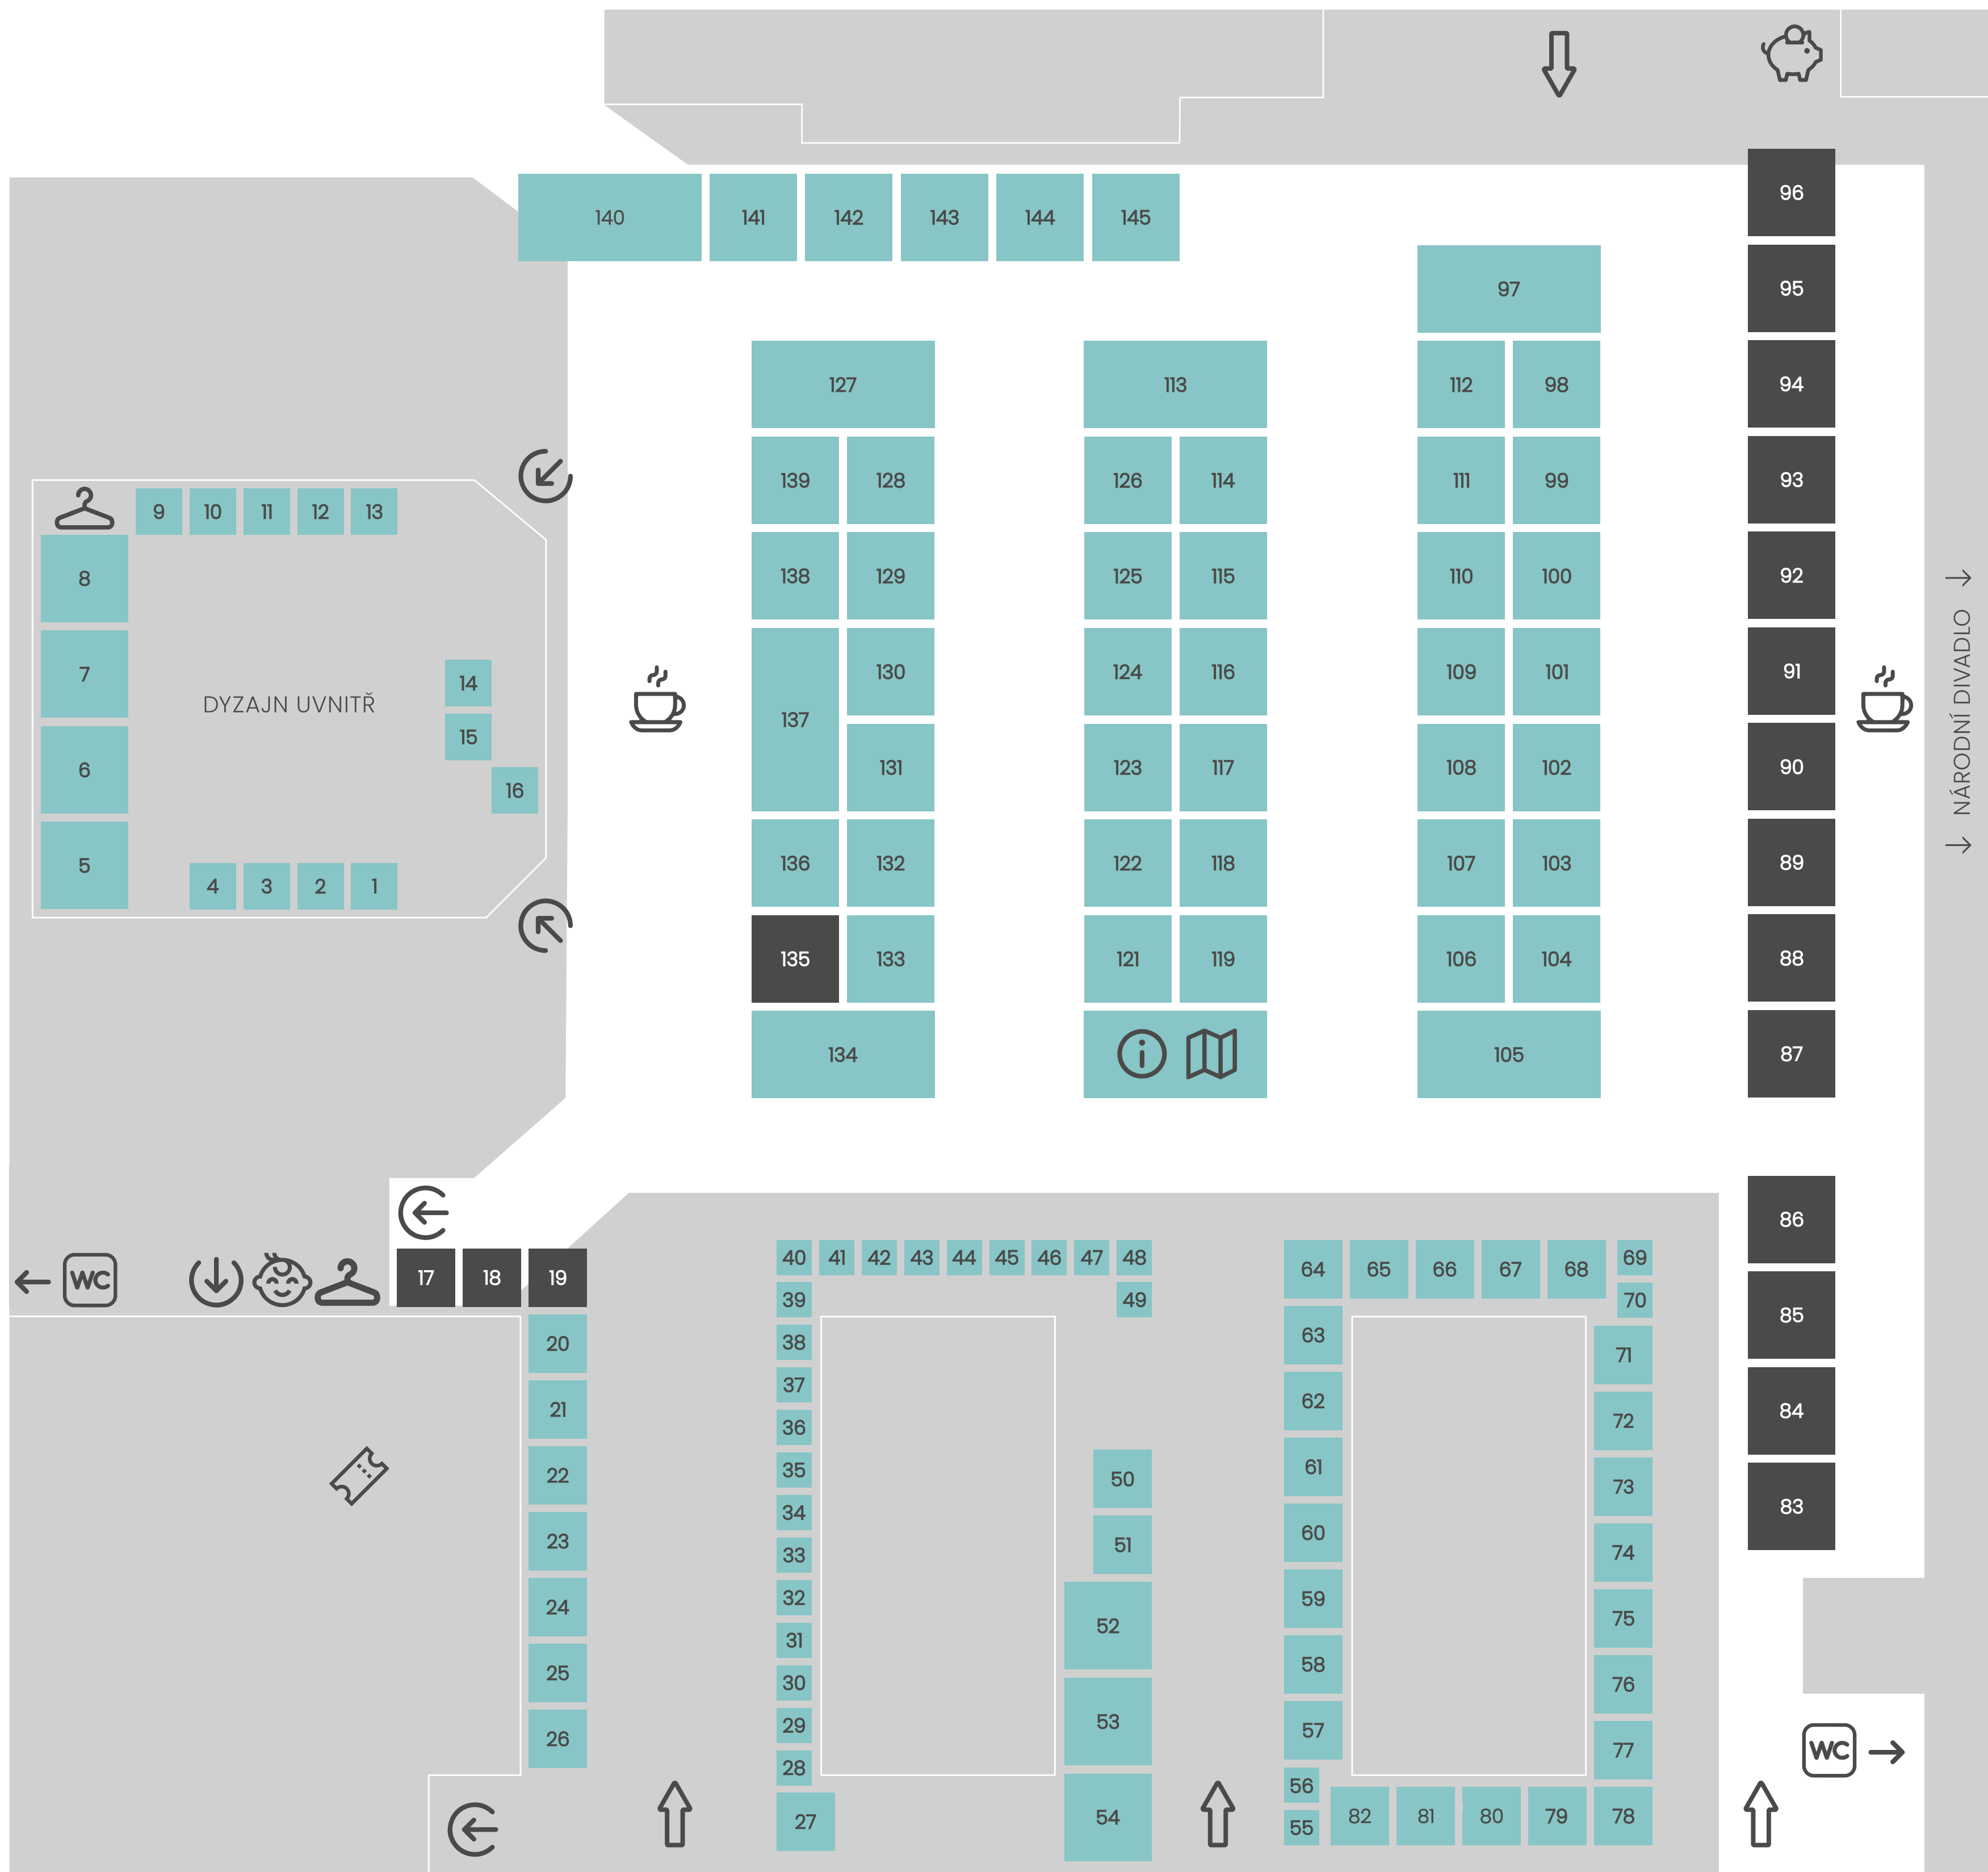

↑ OSTROVNÍ ULICE ↑

Dyzajn market Prázdniny

29.–30. 7. 2023
10.00–18.00

-  BANKOMAT
-  PŘEBALOVACÍ PULT
-  KABINKY
-  FOOD ZÓNA
-  INFO STAN
-  VSTUP NA DYZAJN MARKET
-  MAPA S ROZMÍSTĚNÍM DYZAJNÉRŮ
-  VSTUP DO BUDOVY
-  POKLADNA NOVÉ SCÉNY
sobota i neděle 10.00–18.00
vstupenky na představení, dárkové poukazy, doprovodné programy a prohlídky, dyzajnový merch a jiné upomínkové předměty

- 1-9**
- 1 LORIS
 - 2 AMAYA
 - 3 COINRINGSCZ
 - 4 KUDLA
 - 5 HIKARU TENYO
 - 6 SRDCOFKA
 - 6 BOOGY
 - 7 IVETA NEDOMOVÁ DESIGN
 - 8 GRAZIA
 - 9 ZMATEK SHOP

- 10-19**
- 10 PEHUCRAFT
 - 11 INTIMATE STORIES
 - 12 BARTOSI LEATHER BAGS
 - 13 POMALU
 - 13 KHAKU
 - 14 NEBO V KVITAH
 - 15 OD BOHDANKY
 - 16 VONIAK HOME
 - 17 MUJFALAFEL
 - 18 NEKO ONIGIRAZU
 - 19 LUNAR NANUKY

- 50-59**
- 50 ŽIVOT JE KRÁSNÝ!
 - 51 LUNATURA
 - 52 BAMBULICH
 - 53 BIOŠATNÍK
 - 54 ACID-DESIGNS
 - 55 ELEGAN
 - 56 VITALIA ART
 - 57 COUPLE OF SAND
 - 58 KRUH ŽENY
 - 59 KOKINO

- 60-69**
- 60 JAMIE COLLECTION
 - 61 PROTENPOCIT
 - 62 CONCRETNE
 - 63 ALMA
 - 64 OGARBAGS
 - 65 VENNA.STUDIO
 - 66 KERAMÝCA
 - 67 ISIS
 - 68 KANAAN
 - 69 HLBINA

- 90-99**
- 90 REPUBLICAFÉ
 - 91 AVOCADO BISTRO
 - 92 RODINNÝ PIVOVAR ŠVIHOV
 - 93 MATCHA TEA
 - 94 PEKÁRNA KRAFIN
 - 95 JUICEE
 - 96 KÁVOVÝ KLUB
 - 97 DREXISS
 - 98 KLON
 - 99 DANIEL FOLKLOR

- 100-109**
- 100 CIRKULO
 - 101 LAMA
 - 102 BASICATORY
 - 103 APPRE
 - 104 NODILEMMA BY IVA ARCHMANOVÁ
 - 105 FEBER
 - 105 FRAISE
 - 106 WOOL SOUL
 - 107 POPPYHEAD
 - 108 HANA CELNAROVÁ
 - 109 TLAPY