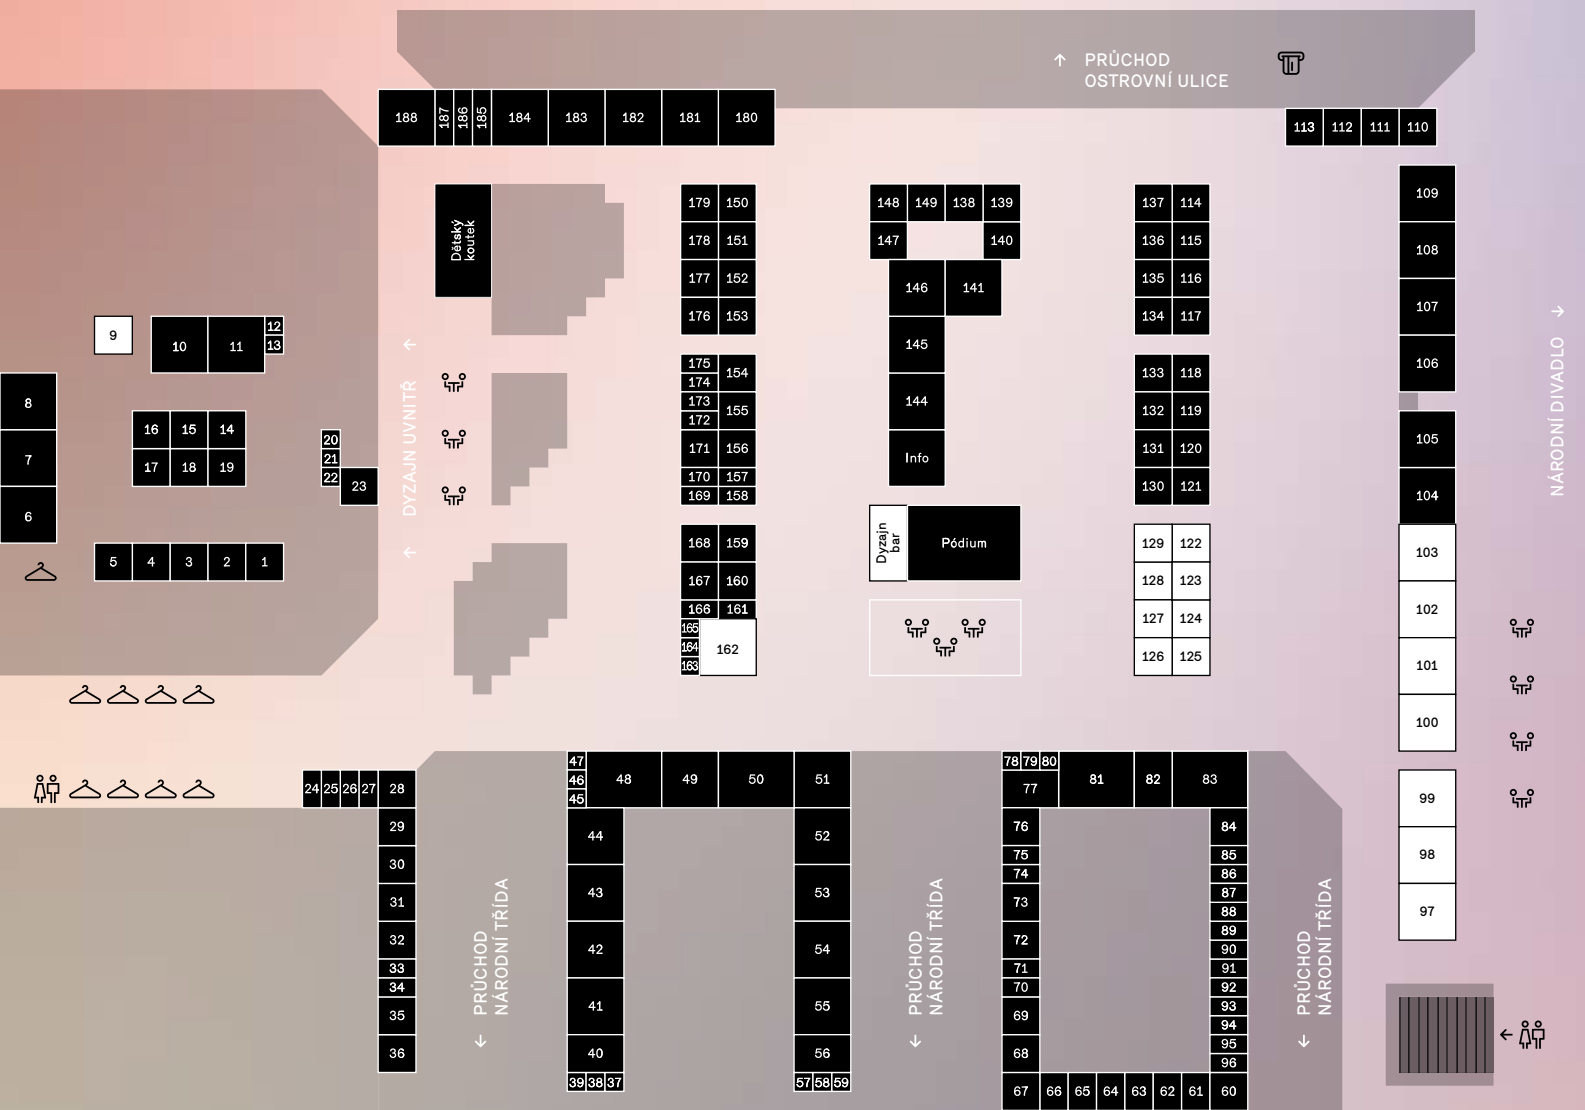

1. 146 ARTGI
2. 147 SOCKSINBOX
3. 148 DET
4. 149 MOHA DESIGN
5. 150 BEE STING
6. 151 MARAI
7. 152 MA DÉCOR
8. 153 INTIMITY
9. 154 EM.EN.
10. 155 MAGSBAGS.CZ
11. 156 MONOPOLO
12. 157 OVÁ
13. 158 UNYKÁT
14. 159 WOWO DESIGN
15. 160 SPLANCH
16. 161 KANTU
17. 161 SITARA
18. 162 KÁVOVÝ KLUB
19. 163 COUPLE OF SAND
20. 164 GALANTIER
21. 165 ANDALA CARE
22. 166 CHARITY GUMS
23. 167 DEERS
24. 168 VUCHU
25. 169 ARTISTKA
26. 170 LADA BY LADA VYVIALOVÁ
27. 171 BIKO
28. 172 BUX BAX
29. 173 METRÁŽ
30. 174 WNOOZANINA
31. 175 LUBAKAINOVA
32. 176 DB.DESIGN
33. 177 LA LUTE
34. 178 MUKIBOOKS
35. 179 ZASPAS
36. 180 BLACK MOUNTAIN
37. 181 BEWOODEN
38. 182 OLESTARS BY KRISTINA PETKOVIC
39. 183 DAYA
40. 184 DESIGN EMPATHY
41. 185 BBAGS
42. 186 ANGELIC
43. 187 ARKADA
44. 188 ART – VYAH

LEGENDA

- DYZAJNÉR
- OBČERSTVENÍ
- KABINKY
- CHILL-OUT ZÓNA
- WC
- BANKOMAT