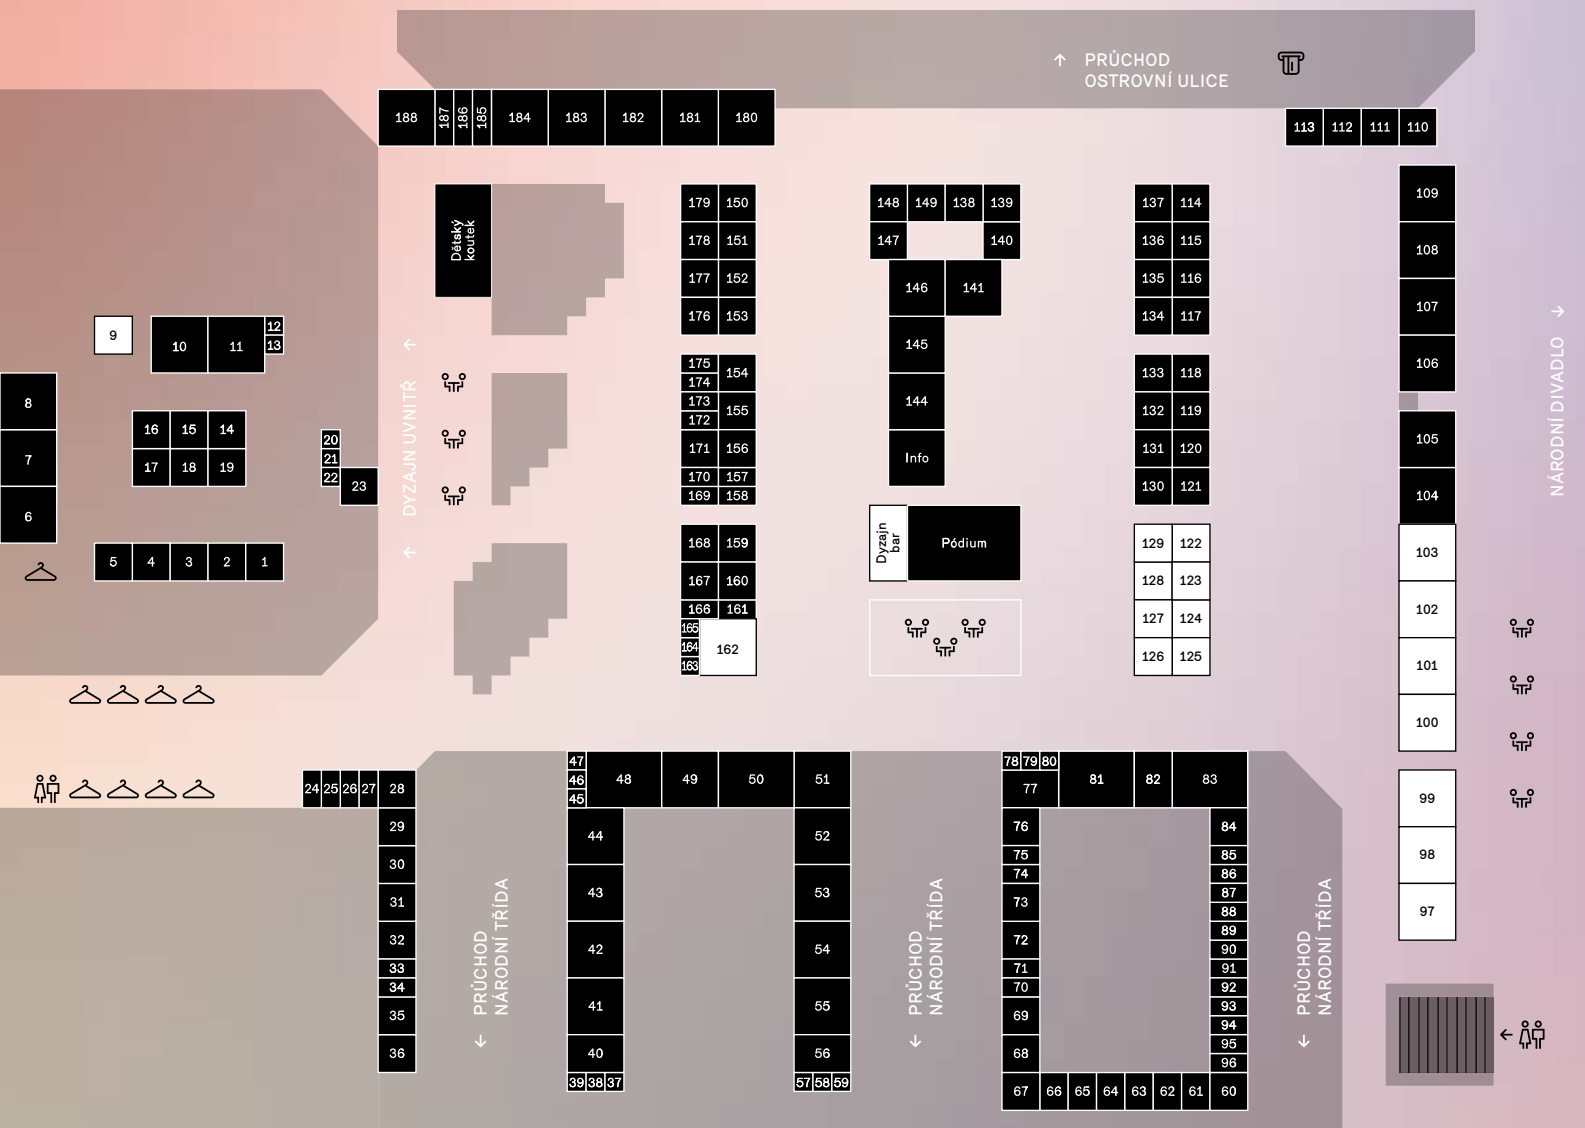

1. **S**
   136 SAVON DE LISOLEJL / MYDLA Z LISOLAJI
   141 SCURA
   145 SCHALLESZTER
   161 SITARA
   56 SKAFANDR
   53 SKOBA
   109 SKYNET
   60 SLIPPSY
   147 SOCKSINBOX
   160 SPLANCH
   55 SRNA
   145 STAMPP
   110 STELLION
   8 STUDIO MALÍJSKÁ
   50 SVĚTLO BOŽÍ
   16 SVĚTLUŠKA
   13 ŠARKA KLIMÁNKOVÁ – LA BUM
2. **T**
   127 TACO BOSS
   102 TAMARINDTREE
   7 TATE
   129 TEN ŠTRŮDL
   145 TINTA
   94 TOMÁŠ HOLUB
   61 TWO LINES
3. **U**
   158 UNYKÁT
   30 UŽJEDU.CZ
4. **V**
   109 VAŘIM V ATELIÉRU, MALUJI V KUCHYNI
   18 VAŽARNA
   29 VĚNINA
   19 VIJU VIJU
   75 VITALIA ART
   30 VLASTNÍ VYKRAJOVÁTKO
   64 VO-KA
   168 VUCHU
   109 VYPECKY
5. **W**
   5 WASABINKA
   174 WNOOZANINA
   159 WOWO DESIGN
6. **Z**
   179 ZASPAS
   130 ZAŠIVÁRNA

LEGENDA

- DYZAJNÉR
- OBČERSTVENÍ
- KABINKY
- CHILL-OUT ZÓNA
- WC
- BANKOMAT