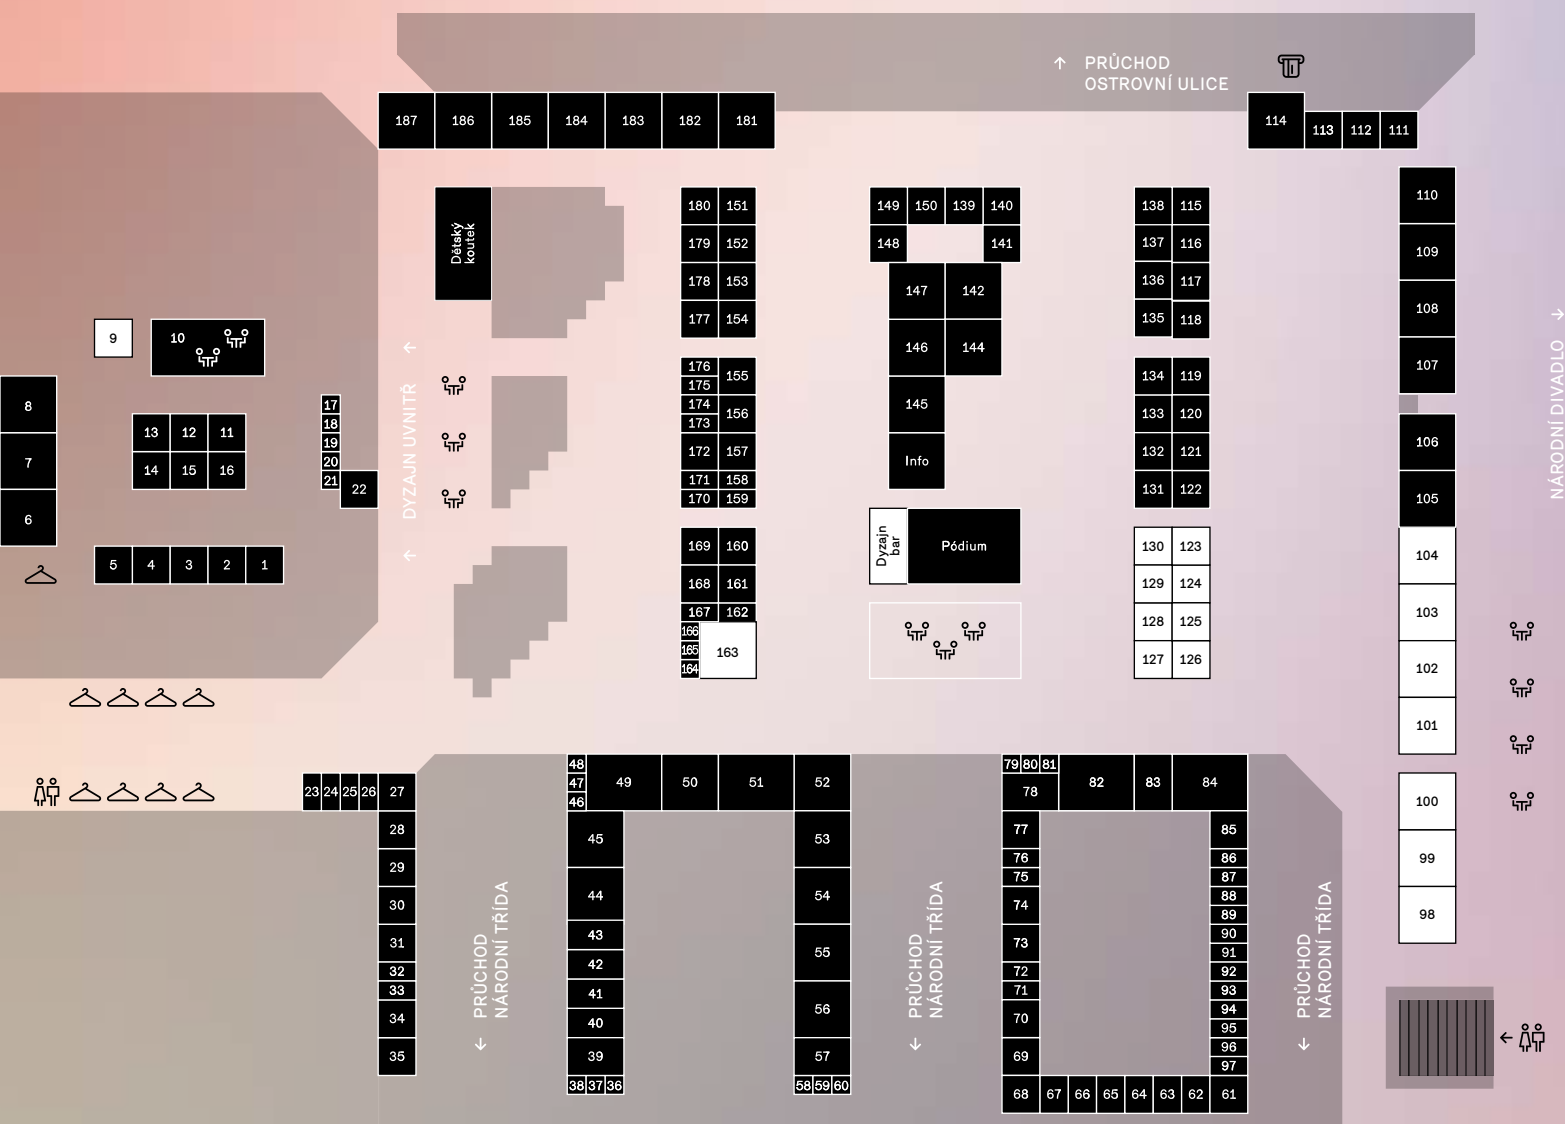

LEGENDA

■ DYZAJNÉR

□ OBČERSTVENÍ

👤 CHILL-OUT ZÓNA

🚻 WC

👗 KABINKY

🏠 BANKOMAT

Dyzajn market Zima
15–16/12/2018