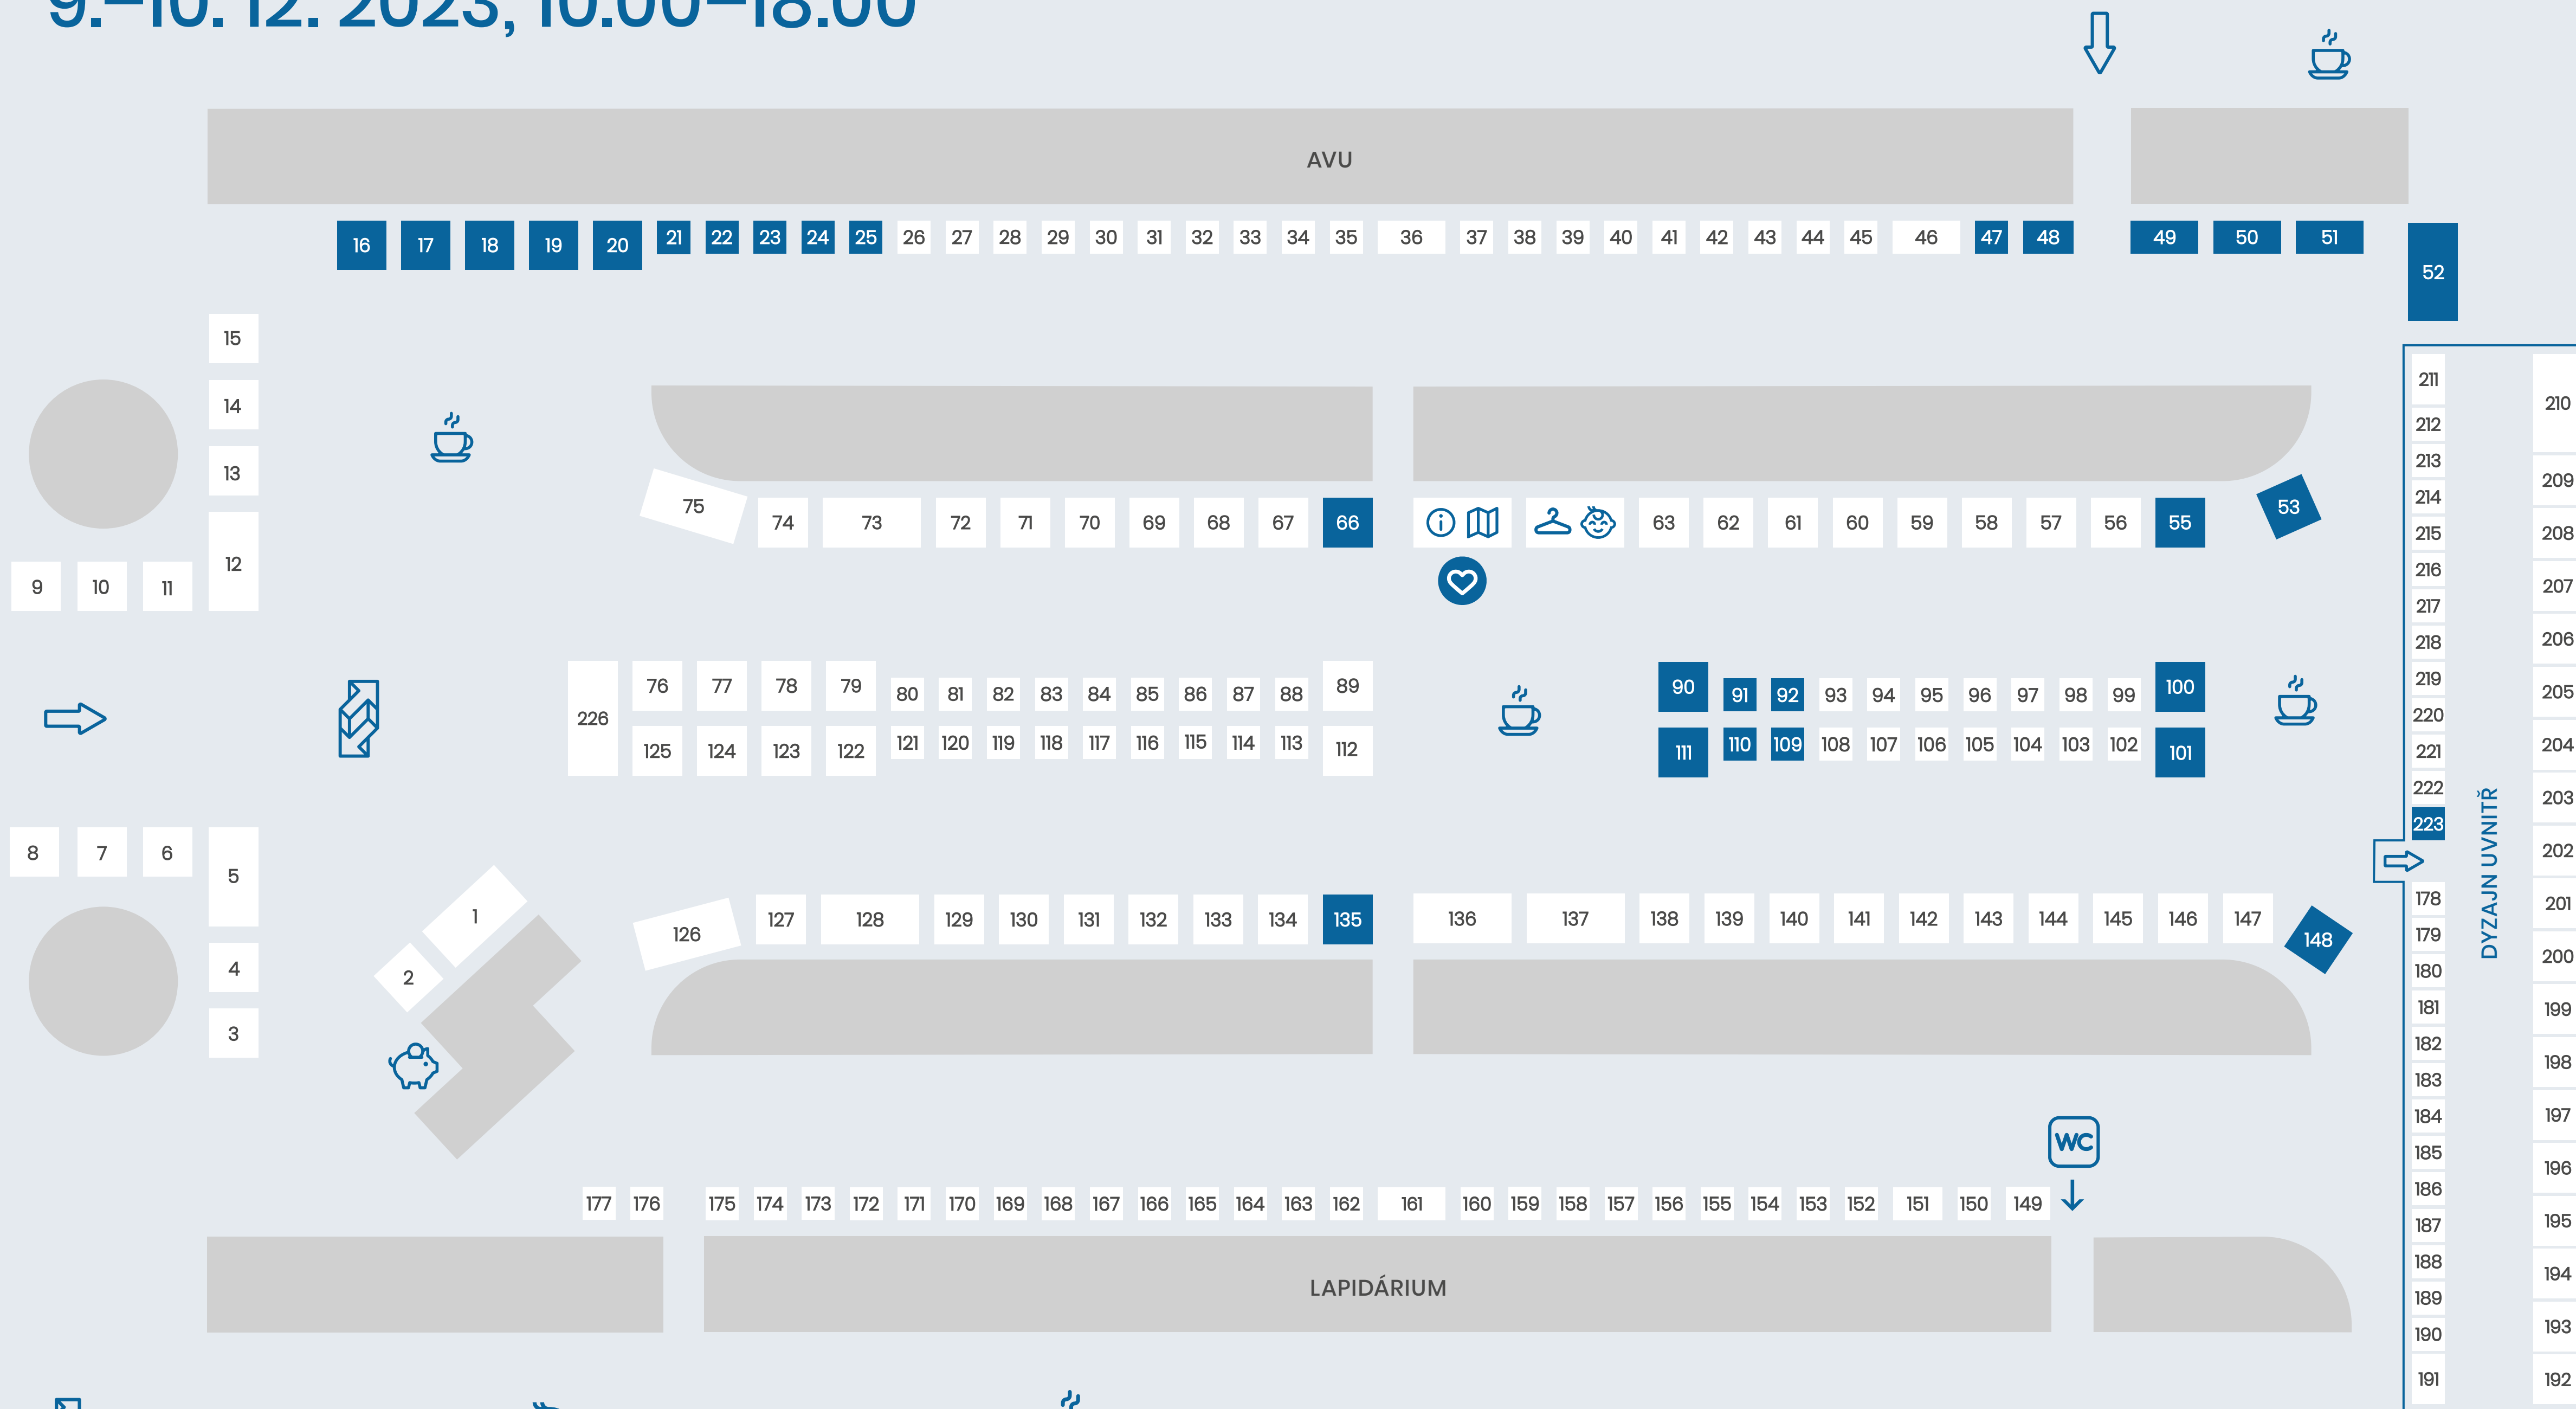

# Dyzajn market Zima

9.–10. 12. 2023, 10.00–18.00

■ DYZAJNÉR ■ OBČERSTVENÍ

↑ ULIČE U VÝSTAVIŠTĚ / ZASTÁVKA TRAMVAJE VÝSTAVIŠTĚ ↑

→ PRŮMYSLOVÝ PALÁC →

LOGOVÁ SOCHA

PŘEBALOVACÍ PULT

FOOD ZÓNA

VSTUP NA DYZAJN MARKET

BANKOMAT

KABINKY

INFO STAN

MAPA S ROZMÍSTĚNÍM DYZAJNÉRŮ

PŘEKVAP SÁM SEBE