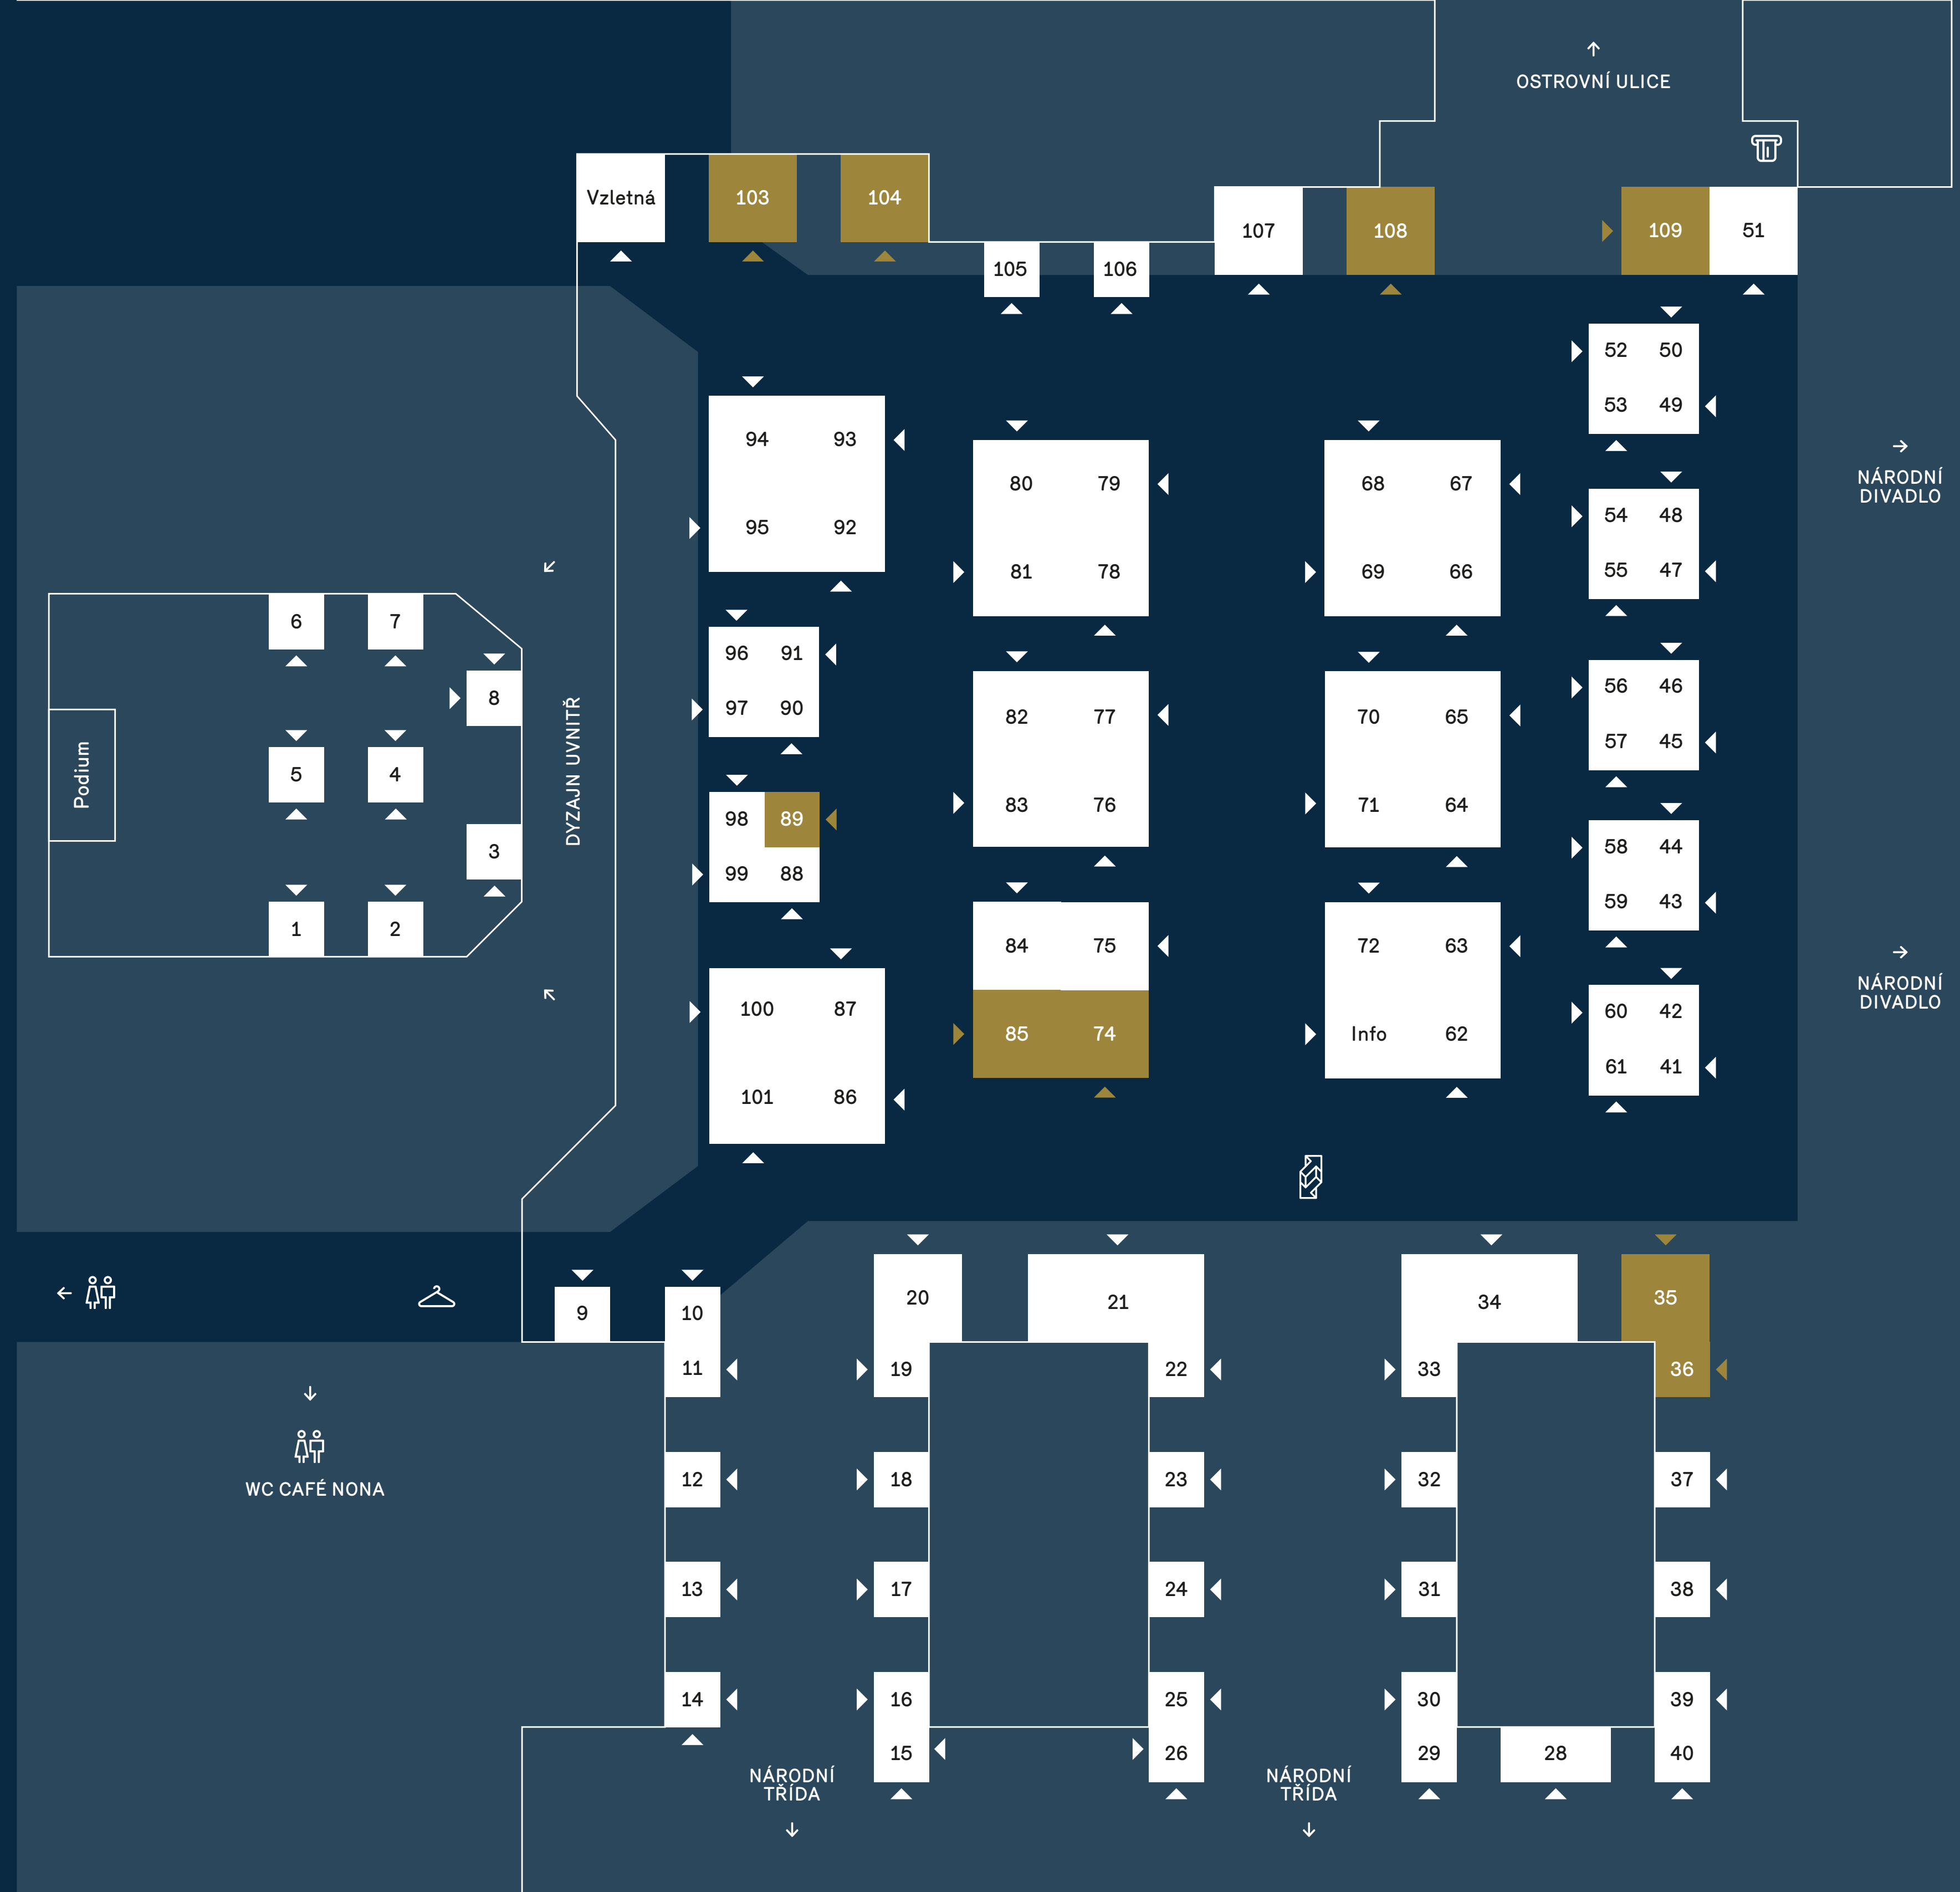

Dyzajn Znovuzrození

11–12/9/2021
10.00–18.00

- DYZAJNÉR
- OBČERSTVENÍ
- KABINKY
- WC
- BANKOMAT

	A	15	FLASTR	92	LESKO	10	PAPERTIME
75	A.LOIS	62	FRAISE	98	LIKEME.CZ	37	PAPÍRNÍCI
19	ADELL	72	FUNKY DOG	94	LITTLE CORD	3	PART
28	ALLEN A LILLY			76	LOCALHAND	57	PEELO
61	ALMA		G	2	LORIS	104	PEKÁRNA NOSTRESS
4	ANNA BAUM	78	GOCI	46	LOVEGEMS BY IVANA	22	PETRA BRADLEY
86	ANNA JANSKÁ	43	GOSH	4	LUBOR BAUM	89	PETRISIMO
41	ANNINÉ			7	LUDMILASENKY	18	PLANETA
101	ARTGI		H	70	LUKÁČOVÁ ART	94	POLIE
85	AVOCADO BISTRO	66	HANA CELNAROVÁ	83	LULL LOUNGEWEAR	23	PRINTINTIN
		64	HANA ŘEŽÁBKOVÁ – EASY FASHION	65	LVICE V PORCELÁNU	39	PU55YCAT
	B	16	HA-NA-MI			105	PUAREE
26	BAMI	34	HANK		M		R
65	BEN MARKO			15	MANAMAFLASTR		REPUBLICAFÉ
94	BEST:TIME			24	MANDALAS-CZ.CZ	35	
20	BOXX KIDS		CH	97	MARAI	54	RIVICA
1	BREAKFASTSTORY	30	CHIARO – ROSTOUCÍ DĚTSKÉ OBLEČENÍ	52	MERYUP	103	ROOSTER SAUSAGE GOURMET
				70	MIESTNI		S
	C			68	MIKELA DA LUKA		SCURA
29	CAFÉ LIGHT		I	48	MOHA DESIGN	21	
82	CARRI BOOM	60	IMH - ŠPERKY	40	MOONLOU	32	SKOBA
96	CATALYNA	56	IVETINY UZLÍKY	36	MUJFALAFEL	87	SLIPPSY
105	CIHLACLOTHES			75	MUMRAY	14	SRNA
95	CIRKULO		J	91	MÝDLENKA	107	SVATOSHOES
33	CLAIR OILS	77	JANA KREJČOVSKÁ			99	SVĚTLO RÁJE
81	CONTRACOR CLOTHING	49	JO.BAG		N		T
31	COUPLE OF SAND	59	JOYI	13	NAKLADATELSTVÍ MEANDER		TA ANNA BAGS
		8	JUHASZ MARTA JEWELRY	51	NÁRODNÍ DIVADLO	5	
	D			12	NATURAL BOHEMIA	108	TAMARINDTREE
26	DANDYLION		K	63	NIKOLA ZEZULOVÁ		U
99	DÍKY PŘÍRODĚ	18	KATIA KOLINGER	84	NODILEMMA		U JEWELRY BRAND
71	DREXISS	79	KAVALU		BY IVA ARCHMANOVÁ	11	
74	DYZAJN KAFE	109	KÁVOVÝ KLUB	47	NOTASHEEP		V
		106	KIMMY CANDLES				VAZÁRNA
	E	42	KLIKBLIK		O	6	
88	EVA KURELOVÁ PORCELÁN	25	KLON	55	ODMARTY	100	VITALIA ART
		53	KOKINO	58	OGARBAGS	90	VOBROUSEK
	F	100	KUBUDESIGN	93	ONDRUŠKOVIC	67	VUCHU
44	FAKTICKY	17	KYŠKY LIŠKY	45	ONLYLI		Z
80	FEBER				P		ZUBATÝČESNEK
21	FIFLE		L	38	PANGEAS	69	
50	FLAMEA	28	LE PETIT JOIE				